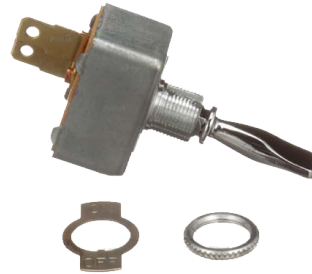

INVENTORY REDUCTION

Pollak[®]
by **SMP**[®]

**OFF-ON-START 3 POSITION
MAGNETO GROUNDED
IGNITION SWITCH KEYED ALIKE**
POL33-107 \$10.87ea

**ON-OFF 50 AMP
FUSED 30 AMP
TOGGLE SWITCH**
POL34-217 \$4.17ea

**ON-OFF 2 SCREW
TERMIANL S.P.S.T. 50 AMP
6-24 VOLT TOGGLE SWITCH**
POL34-212 \$4.66ea

**ON-OFF LIGHT DUTY
TOGGLE SWITCH**
POL34-513 \$2.78ea

**ON-OFF
FACE PLATE**
POL34-504 \$1.09ea

**ON-OFF S.P.S.T. BLACK
ACTUATOR ROCKER SWITCH**
POL34-308 \$4.12ea

**ON-ON S.P.S.T. 3 SCREW
ROCKER SWITCH**
POL34-303 \$3.55ea

**ON-OFF S.P.S.T. AMBER PILOT
LIGHT ROCKER SWITCH**
POL34-307 \$7.13ea

**ON-ON D.P.D.T. 6 BLADE
ROCKER SWITCH**
POL34-359 \$4.89ea

XF-258 POLLAK INVENTORY REDUCTION

\$40 MINIMUM ON ALL SALES ORDERS

211 CARTER DRIVE, SUITE B, WESTCHESTER, PA 19382